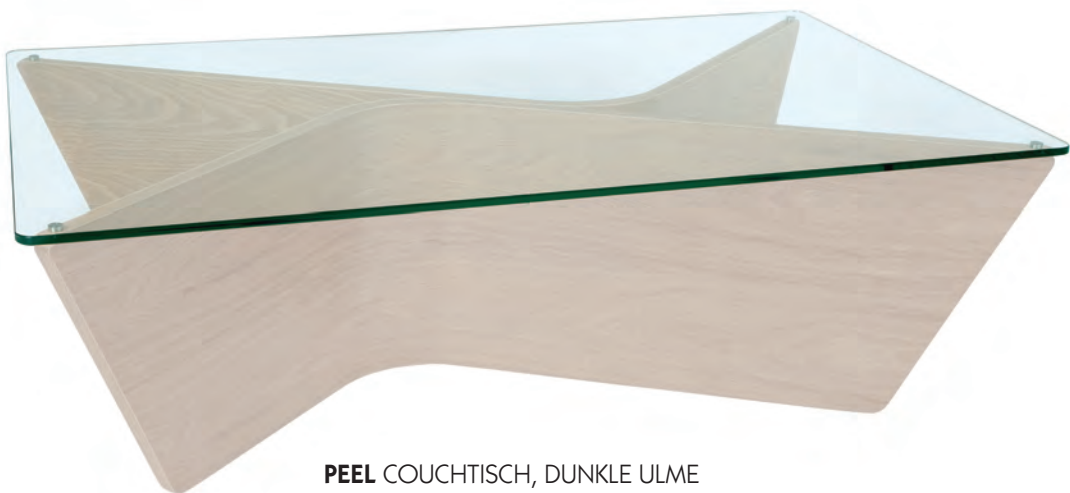

40 x 40 x 42 cm

KONSOLE **SLIDE**, HELLE ULME
LY9003
120 x 35 x 75 CM

KONSOLE **SLIDE**, DUNKLE ULME
LY9006

SLIDE BEISTELLTISCH, HELLE ULME
LY9002
50 x 50 x 49 CM

SLIDE BEISTELLTISCH, DUNKLE ULME
LY9004

SLIDE COUCHTISCH, HELLE ULME
LY9001
120 x 65 x 38 CM

SLIDE COUCHTISCH, DUNKLE ULME
LY9005

PEEL

PEEL BEISTELLTISCH, DUNKLE ULME

LY9203

50 x 50 x 49 CM

PEEL BEISTELLTISCH, HELLE ULME

LY9200

PEEL COUCHTISCH, DUNKLE ULME

LY9204

120 x 70 x 39 CM

PEEL COUCHTISCH, HELLE ULME

LY9201

CARBON

KONSOLE **CARBON**, HELLE ULME
LY8003
120 x 36 x 75 CM

DUNKLE ULME **LY8006**
HOCHGLANZ SCHWARZ **LY8402**

CARBON BEISTELLTISCH, HELLE ULME
LY8002
50 x 50 x 50 CM