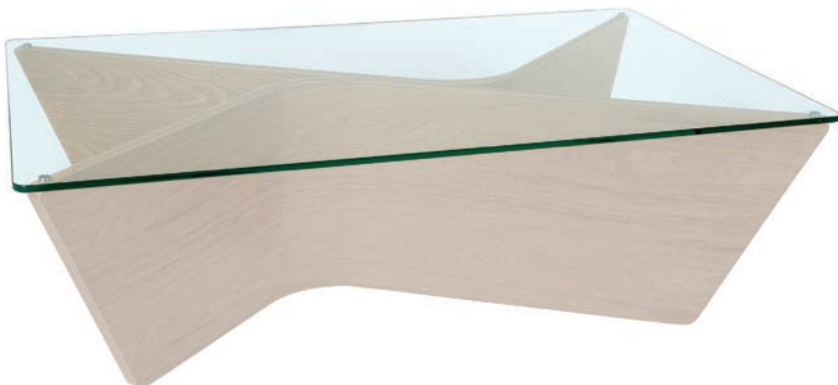

LY9005

Light Elm / Orme Clair / Helle Ulme

PEEL

PEEL

Lamp table / Bout de Canapé / Beistelltisch
50 x 50 x 49 CM

LY9203

Light Elm / Orme Clair / Helle Ulme

LY9200

Dark Elm / Orme Foncé / Dunkle Ulme

PEEL

Coffee table / Table basse / Couchtisch
120 x 70 x 39 CM

LY9204

Light Elm / Orme Clair / Helle Ulme

LY9201

Dark Elm / Orme Foncé / Dunkle Ulme

Dark/Light Elm veneer with 10mm tempered glass top (kd)