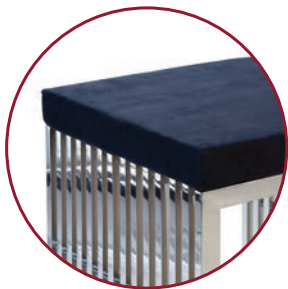

STEELE

Coffee table / Table basse / Couchtisch
120 x 70 x 41 CM

LY4400

Polished stainless steel frame with 10mm tempered glass top

Structure en acier avec plateau en verre trempé 10mm

Poliertes Gestell aus Edelstahl mit 10mm gehärteter Glasplatte

seats 8 / pour 8 personnes / für 8 Personen

STEELE

Bench / Banc / Bank

140 x 40 x 42 CM

LY4405

Black cushion available separately / Coussin noir disponible séparément / Schwarzes Kissen separat erhältlich

STEELE

Stool / Tabouret / Hocker

40 x 40 x 42 CM

LY4404

Black cushion available separately / Coussin noir disponible séparément / Schwarzes Kissen separat erhältlich

Polished stainless steel frame with 10mm tempered glass top. Bench and stool have no glass top
Structure en acier avec plateau en verre trempé 10mm. Le banc et le tabouret n'ont pas de dessus verre
Poliertes Gestell aus Edelstahl mit 10mm gehärteter Glasplatte. Bank und Hocker haben keine Glasplatte