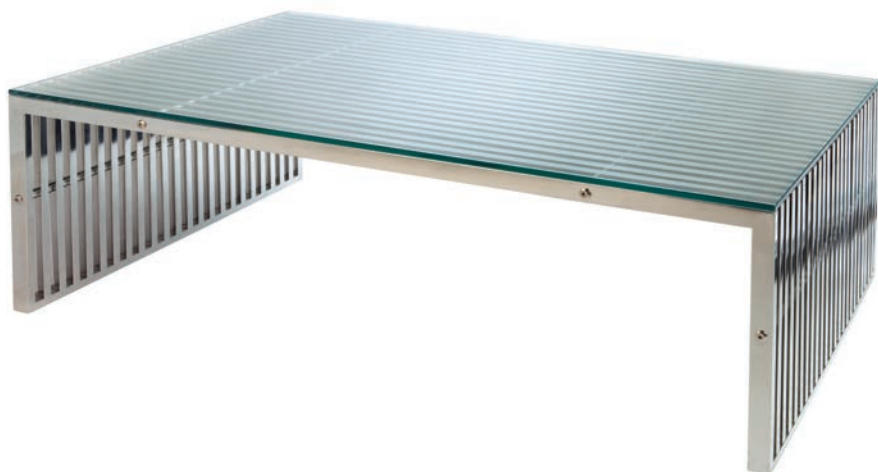

LYCHEE

COLLECTION UPDATE / NOUVEAUTÉS / NEUE KOLLEKTION

STEELE

Console table / Console / Konsole
110 x 35 x 76 CM

LY4402

STEELE

Lamp table / Bout de Canapé / Beistelltisch
50 x 50 x 51 CM

LY4401

STEELE

Coffee table / Table basse / Couchtisch
120 x 70 x 41 CM

LY4400

Polished stainless steel frame with 10mm tempered glass top

Structure en acier avec plateau en verre trempé 10mm

Poliertes Gestell aus Edelstahl mit 10mm gehärteter Glasplatte

STEELE

STEELE

Dining table / Table de Repas / Esstisch

LY4413

150 x 80 x 74 CM

seats 6 / pour 6 personnes / für 6 Personen

LY4403

180 x 90 x 76 CM

Stool / Tabouret / Hocker

40 x 40 x 42 CM

LY4404

Black cushion available separately / Coussin noir disponible séparément / Schwarzes Kissen separat erhältlich

Polished stainless steel frame with 10mm tempered glass top. Bench and stool have no glass top
Structure en acier avec plateau en verre trempé 10mm. Le banc et le tabouret n'ont pas de dessus verre
Poliertes Gestell aus Edelstahl mit 10mm gehärteter Glasplatte. Bank und Hocker haben keine Glasplatte